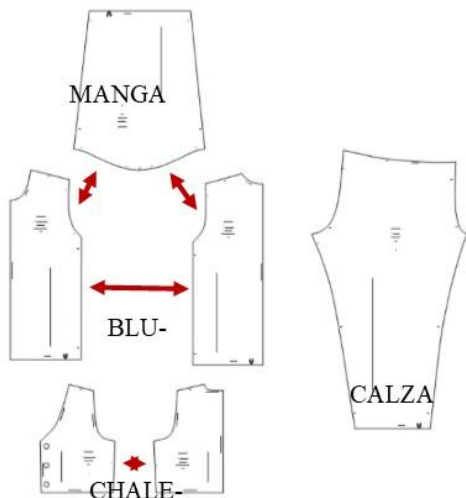

## CORTE/CUT

- Blusón
- 1.— Pieza Delantera. 1 Corte con la tela doblada
- 2.— Pieza Espalda. 1 Corte con la tela doblada
- 3.— Mangas. 2 Cortes
- Chaleco
- 4.— Pieza delantera. 2 Cortes
- 5.— Pieza Espalda. 1 Corte con tela doblada
- Pantalón
- 6.— Pantalón calza. 2 Cortes

## -Blouse

- 1.— Front piece. 1 Cut with folded fabric
- 2.— Back piece. 1 Cut with folded fabric
- 3.— Sleeves. 2 cuts
- Vest
- 4.— Front piece. 2 cuts
- 5.— Back piece. 1 Cut with folded fabric
- Trousers
- 6.— Pants fit. 2 cuts

## INSTRUCCIONES/INSTRUCTIONS

Tela: Bio Stretch, Gabardina  
6 Ojetillos metálicos

Fabric: Bio Stretch, Trench coat  
6 metal eyelets

## TELA Y CONSUMO/GENDER TOTAL

Para la T-10  
Blusón, 1,20 mts  
Chaleco, 40 cms  
Pantalón, 95 cms

For the T-10  
Blouse, 1.20 meters  
Vest, 40 cms  
Pant, 95 cms

**CODIGO  
795**

**DISFRAZ DE OGRE**

4 6 8 10 12 14 16